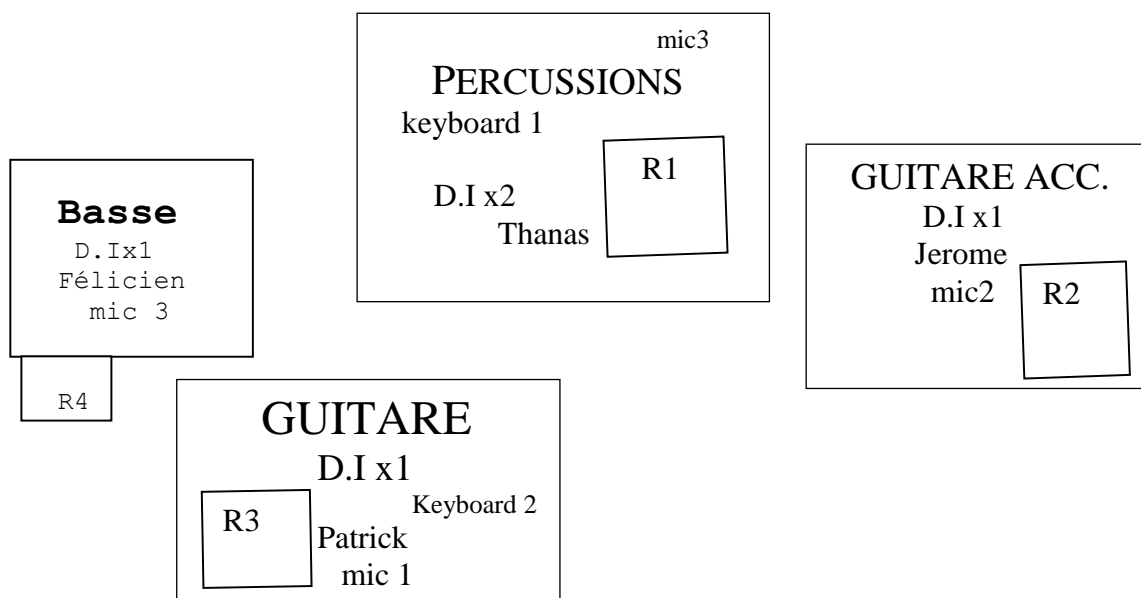

FICHE TECHNIQUE " daddy is banci "

Voie No.	Instrument.	Mic/D.I.
1	CAJON	SM52/BETA52/RE20
2	cymbales	AKG421 ou assimilé
3	GROSSE CAISSE « KICK »	SM52/BETA52/RE20
4	CAISSE CLAIRE « SNARE »	SM57/BETA57
5	CHARLESTON	AKG421 ou assimilé
6	Keyboard 1	D.I
7	Keyboard 2	D.I
8	GUITARE acc.	D.I
11	GUITARE elec.	D.I
10	Basse	D.I
11	LEAD VOCAL mic1	sm57
12	BACKGROUND VOCAL mic2	sm57
13	BACKGROUND VOCAL mic3	sm57
14	BACKGROUND VOCAL mic4	sm57

Daddy is a banci est un groupe de rock, chansons françaises, pop, electro, musique du monde,... Les morceaux sont très variés musicalement. Nous aurions besoin de 4 « circuits retours » indépendants.

Daddy is a banci is a cool folk, pop (acoustic) band, therefore the amplification of the instruments is not always necessary. Depending on the room, we need three independent « amp back ».